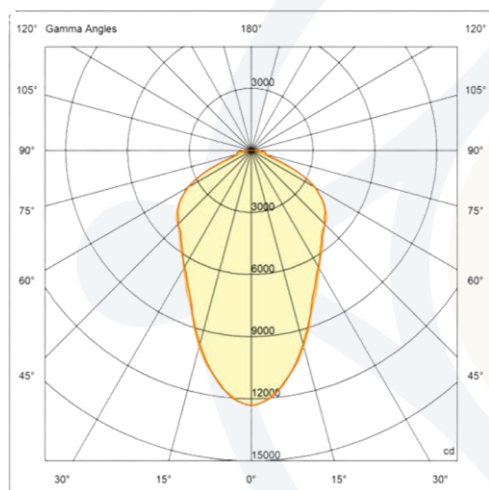

EVOLIGHT[®]
ILUMINAÇÃO

LINHA EXTERNA

LUMINÁRIA BUBBLE | 101197-SPP50

DESCRIÇÃO:

- Projetor externo LED.
- Corpo fabricado em alumínio.
- Lente simétrica de policarbonato.
- Acabamento com pintura microtextura na cor preto.

FOTOMETRIA:

CARACTERÍSTICAS DE FUNCIONAMENTO:

CÓDIGO	101197-SPP50
FONTE DE LUZ	MÓDULO LED 5050
POTÊNCIA	111W
FLUXO LED	18840lm
FLUXO LUMINÁRIA*	16798lm
TEMP DE COR	5000K
TENSÃO	200-240
VIDA ÚTIL (HORAS)	100.000 (55°C)
IRC	>70
FATOR DE POTÊNCIA	>0.95
ÂNGULO DE ABERTURA	60°
GRAU DE PROTEÇÃO	IP65

*Fluxo considerando as perdas óticas.

GARANTIA: 5 anos

APLICAÇÃO: Área externa

DIMENSÕES: